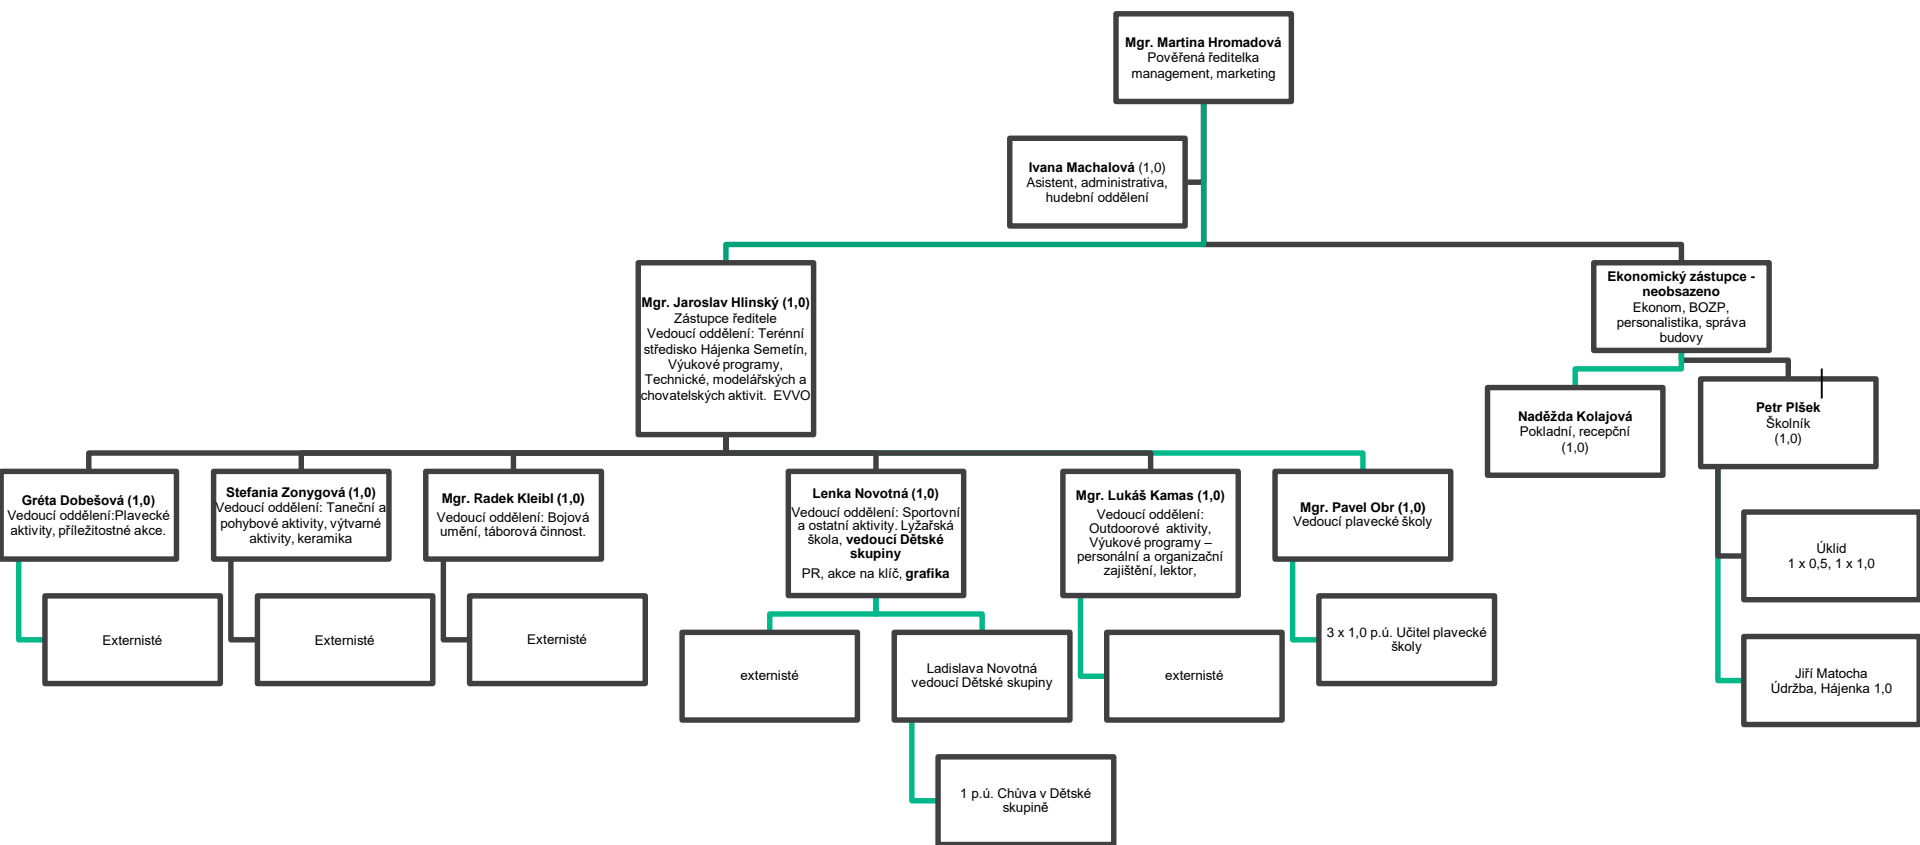

Organizační schéma ALCEDO – SVČ a PŠ Vsetín

Platné od 1.10. 2021